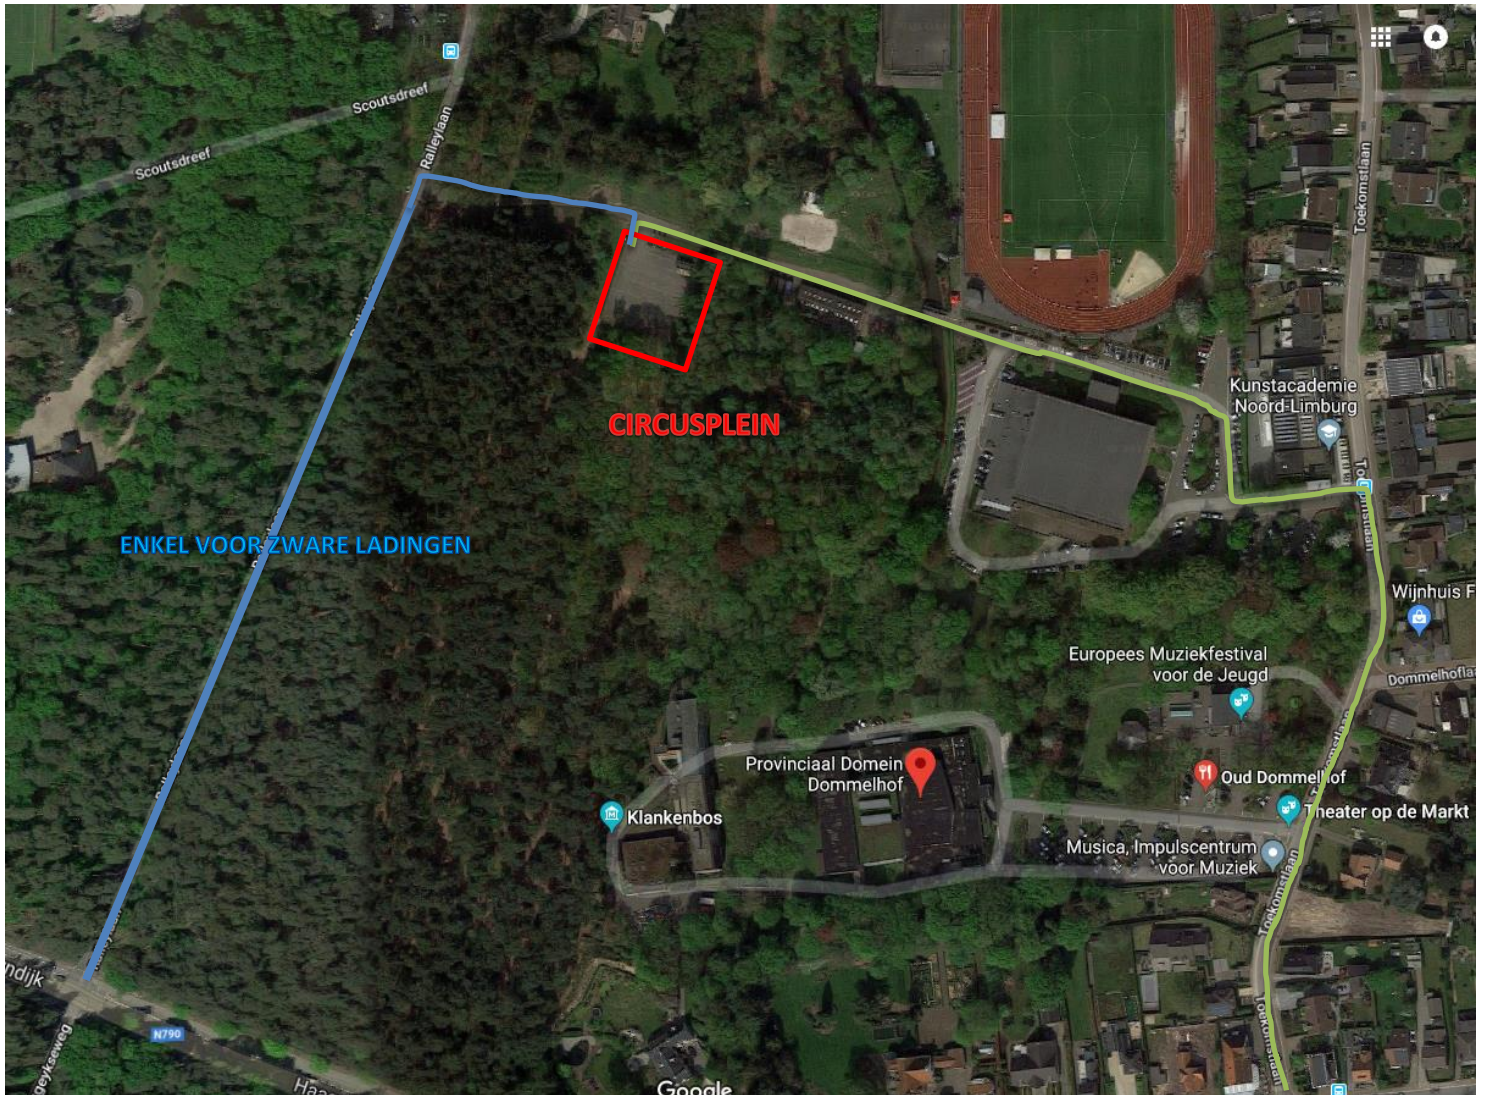

Locatie

Het Circusplein is een vlak asfalt, omheind en voorzien van een grote poort. Er is elektriciteit en de mogelijkheid tot stromend water. Het is onder meer geschikt voor tentresidenties aangezien in de asfalt-laag piketten geplaatst mogen worden. Tegenover het Circusplein is een grasveld voorzien waar woonwagens of mobiele kampeergelegenheden geplaatst kunnen worden.

Elektriciteit

Vlak aan het Circusplein zijn enkele stroomvoorzieningen.

STROOMKAST 1		STROOMKAST 2	
32A	1x	16A	4x CEE
		32A	1x
		63A	1x

Ligging

Het Circusplein ligt in de bossen van Provinciaal Domein Dommelhof. Het is een omheind vlak asphalt met grote afsluitbare poort. Er is buiten de poort een stuk gras voorzien voor kampeerwagens en nutsvoorzieningen.

Het Circusplein is bereikbaar via de inrit van de Sporthal van domein Dommelhof door de groene route te volgen op bovenstaand plan. Op aanvraag vooraf kan men ook via de Ralleylaan binnen rijden (voor camions en zware ladingen) via de blauwe route.