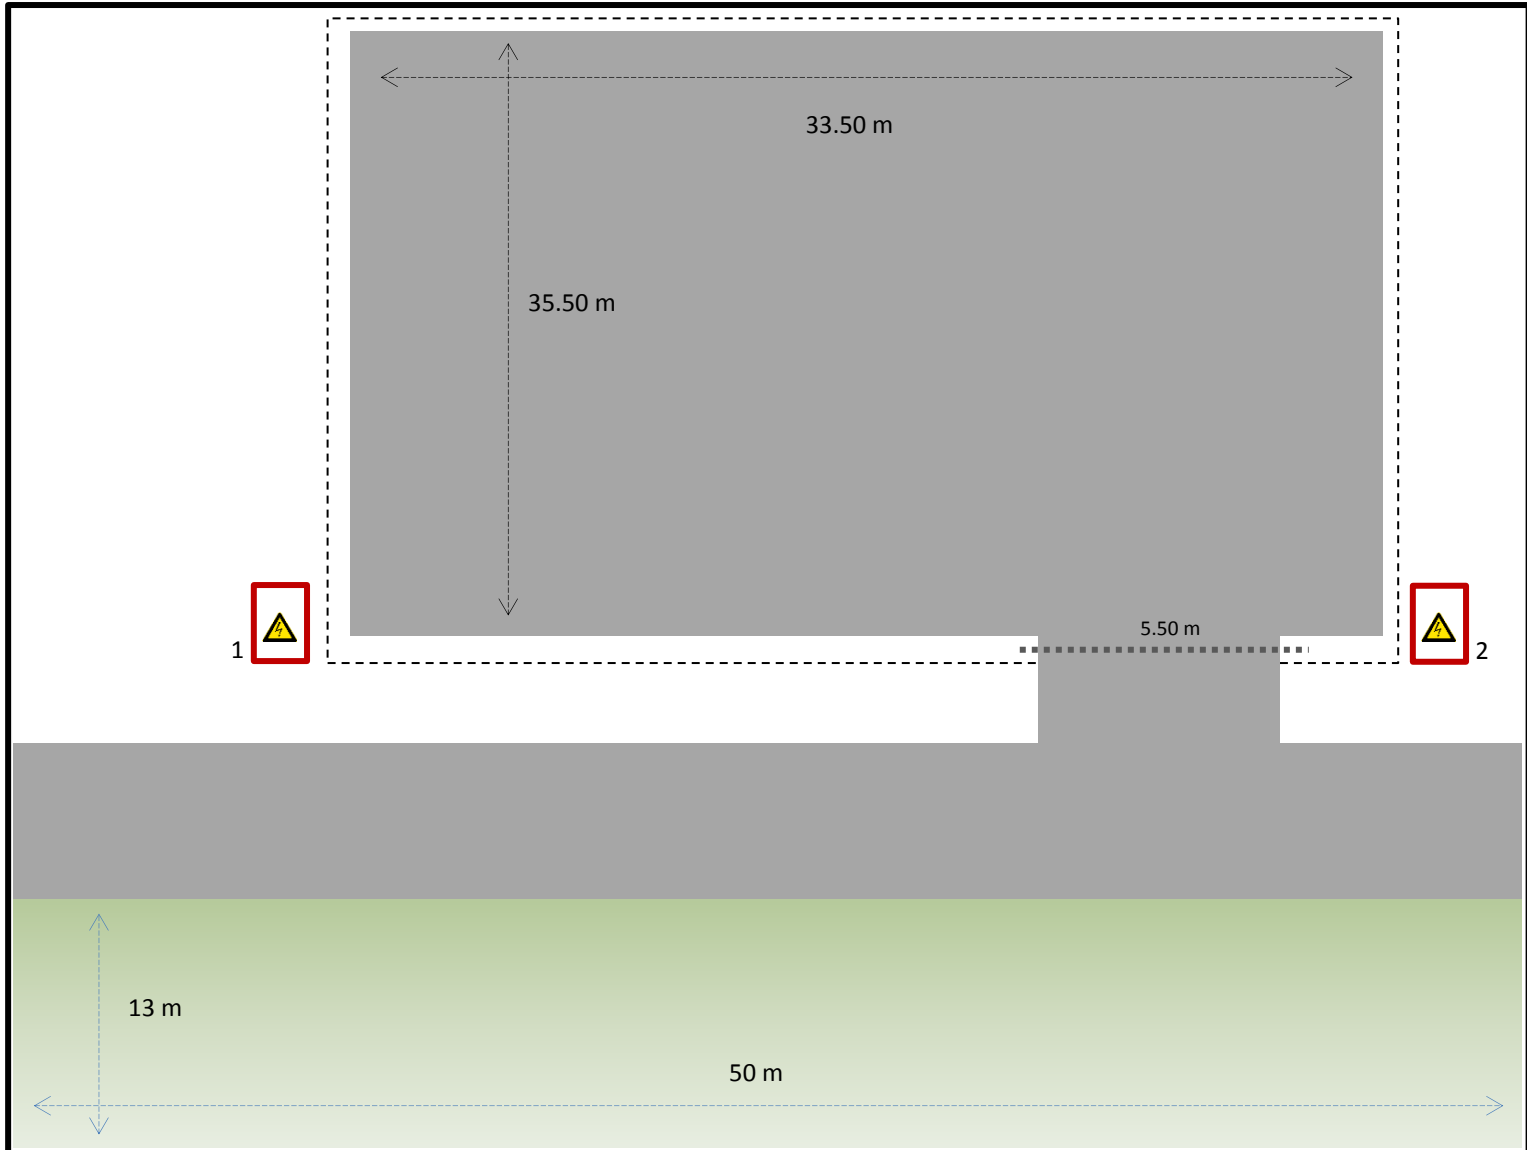

Locatie

Het Circusplein is een vlak asfalt, omheind en voorzien van een grote poort. Er is elektriciteit en de mogelijkheid tot stromend water. Het is onder meer geschikt voor tentresidenties aangezien in de asfalt-laag piketten geplaatst mogen worden. Tegenover het Circusplein is een grasveld voorzien waar woonwagens of mobiele kampeergelegenheden geplaatst kunnen worden.

Elektriciteit

Vlak aan het Circusplein zijn enkele stroomvoorzieningen.

STROOMKAST 1		STROOMKAST 2	
32A	1x	16A	4x CEE
		32A	1x
		63A	1x

Ligging

Het Circusplein ligt in de bossen van Provinciaal Domein Dommelhof. Het is een omheind vlak asphalt met grote afsluitbare poort. Er is buiten de poort een stuk gras voorzien voor kampeerwagens en nutsvoorzieningen.

Het Circusplein is bereikbaar via de inrit van de Sporthal van domein Dommelhof door de groene route te volgen op bovenstaand plan. Op aanvraag vooraf kan men ook via de Ralleylaan binnen rijden (voor camions en zware ladingen) via de blauwe route.